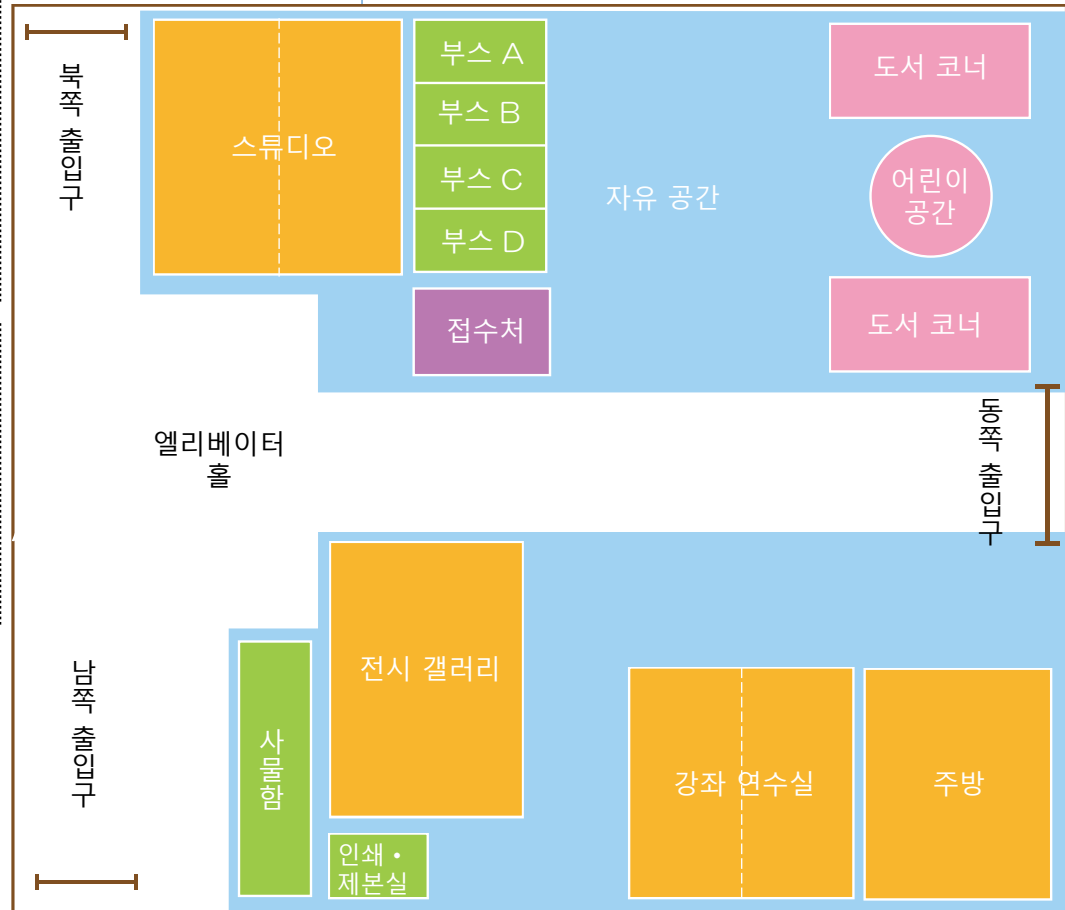

사람

일

장소

를 연결

고베 생활 창조 센터 사용 방법

<약도>

배움 및 교류의 장소

개인 또는 단체가 학습, 미팅 등으로 사용할 수 있는 자유 공간이 있습니다. 매달 다양한 이벤트나 강좌도 열리고 있으니 꼭 참가해 보세요.

정보 습득의 장소

효고현의 행사 정보 전단, 각종 무료 신문이 비치되어 있습니다. 도서 코너에는 생활에 도움이 되는 서적 등 약 1만 권이 갖춰져 있으며, 도서 대출 서비스도 운영하고 있습니다.

대관 가능한 장소

강의 및 워크숍 등에 사용할 수 있는 연습실, 댄스 레슨 등에 사용할 수 있는 스튜디오, 요리가 가능한 주방, 작품 전시가 가능한 갤러리를 유료로 대관할 수 있습니다.

그룹 활동 장소

그룹 및 동아리 등 단체 활동의 거점으로 이용하실 수 있습니다. 센터에 등록하시면 활동 부스 등을 무료로 이용하실 수 있고, 그 외에도 여러 혜택을 지원 받으실 수 있습니다.

● 자유 공간

단체 미팅 및 만들기 장소 또는 개인적인 학습에도 이용하실 수 있는 공간입니다. Free Wi-Fi도 이용하실 수 있습니다.

● 도서 코너

누구든지 이용하실 수 있습니다. 또한, 도서 대출 서비스도 운영하고 있습니다.

● 어린이 공간

어린 자녀와 함께 매트 위에서 그림책을 읽을 수 있는 공간입니다.